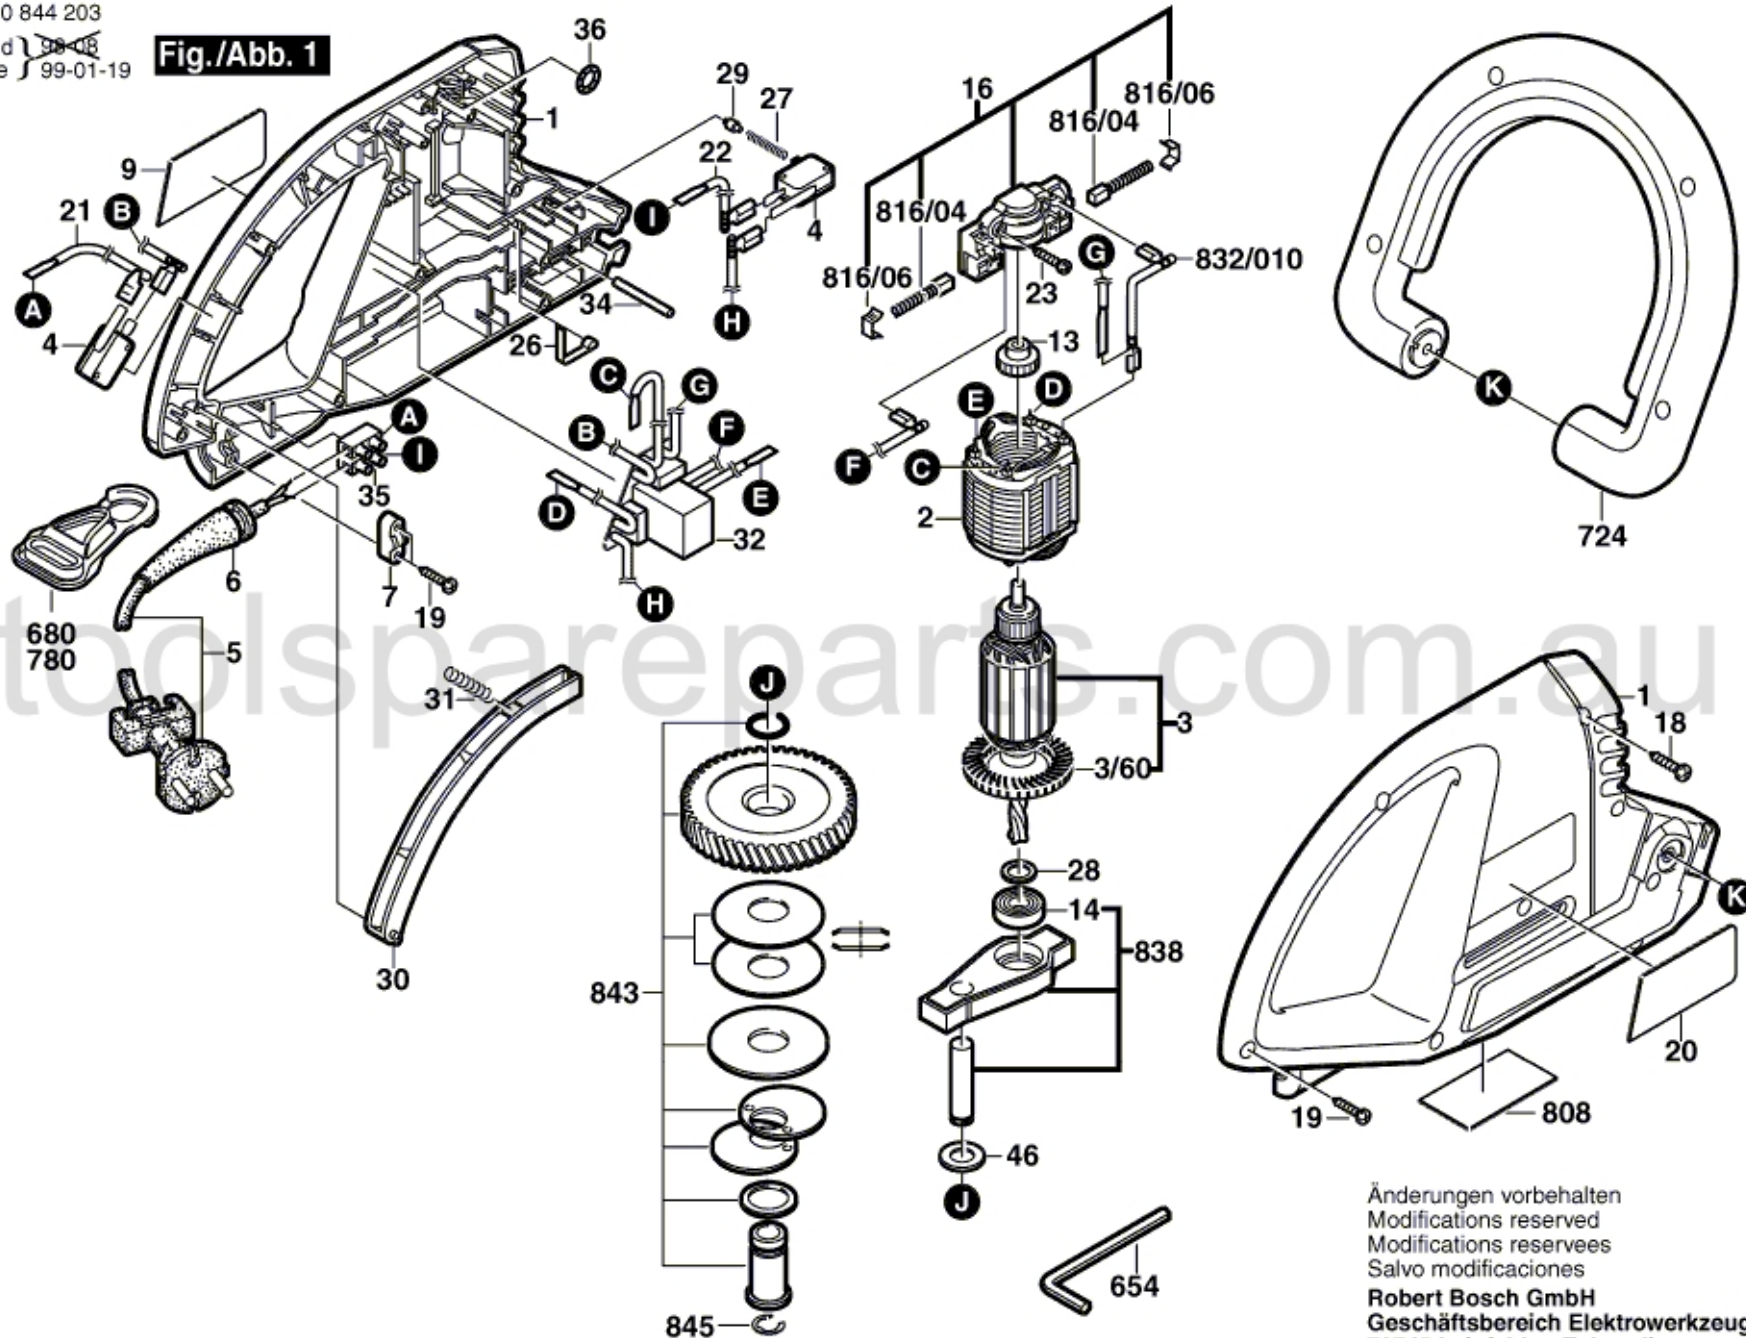

0 600 841 303 / 360

0 600 844 203

Stand 98-08
Issue 99-01-19

Fig./Abb. 1

Änderungen vorbehalten
Modifications reserved
Modifications reserves
Salvo modificaciones
Robert Bosch GmbH
Geschäftsbereich Elektrowerkzeuge
70745 Leinfelden-Echterdingen